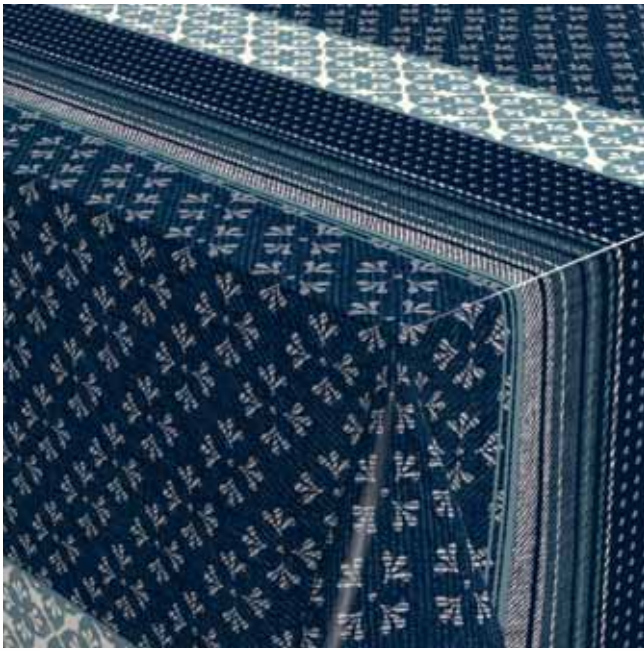

JEANS

54386 ✂
15x1,4m 3 700837 143860 15