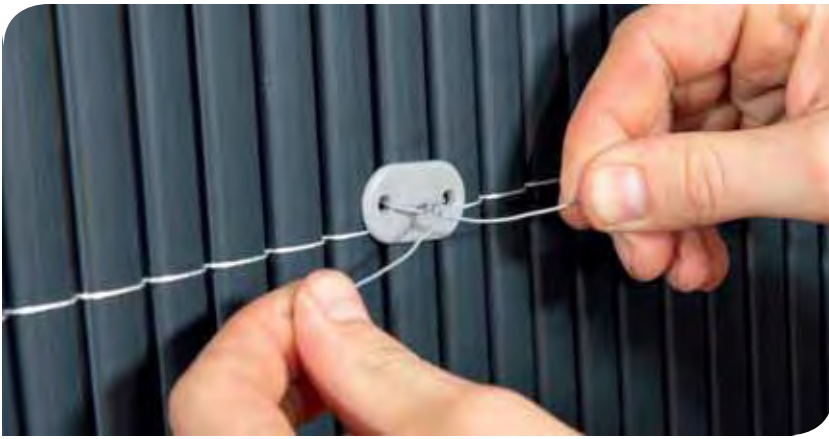

Montagekit für Sichtschutzmatten

- zum Befestigen von Sichtschutzblenden auf Balkon oder Zaun
- je 26 Sets mit Befestigungsplättchen und Draht
- Größe abgestimmt auf Windhager Sichtschutzmatte PRESIDIO

Nr./Dim.	Inhalt	EAN Code	
07382 15 cm	26SETS	 9 003117 073821	10