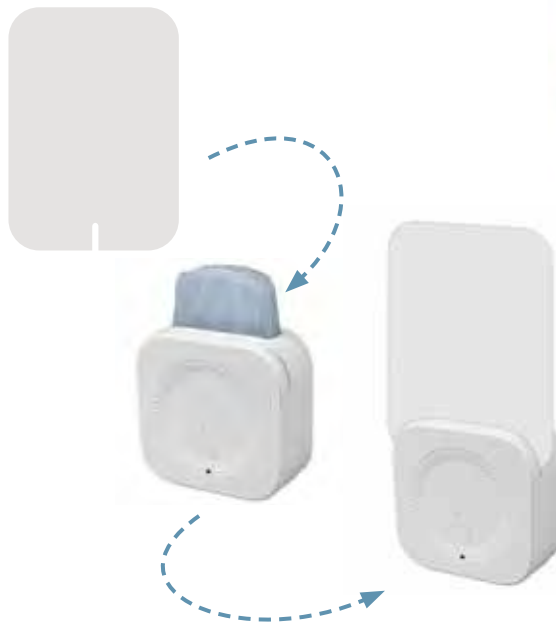

Ersatz-Klebetafeln

Art.-Nr. 03134

Praktische Ersatz-Klebetafeln als Ergänzung der Windhager Fluginsekten-Klebefalle (**03133**). Die dezente Optik der Klebetafeln sorgt für eine unauffällige Platzierung im Wohn-, Schlaf- oder Essbereich.

- Fluginsekten bleiben auf der Rückseite der Klebetafel haften
- ermöglichen hygienische Entsorgung der gefangenen Fluginsekten
- Packungsinhalt: 20 Stück

Fluginsekten Schutzlampen - 1/4 Kartondisplay

Größe (BxTxH) 60x40x150cm exkl. Crowner

9 003117 937451

EAN/Art.Nr.	Artikelbeschreibung	VE	Menge DSP
9003117 93745 1	1/4 DP Fluginsekten Schutzlampen 2025	1	
9003117 03124 1	Mückenabwehr + Nachtlicht CLASSIC	6	18
9003117 03506 5	Fluginsekten-Schutzlampe 4W 3 Star	1	12
9003117 03508 9	Fluginsekten-Schutzlampe 11W 4 Star	1	8
9003117 03528 7	Elektr. Fliegenklatsche Akku comf.	6	12
9003117 03239 2	Elektr. Fliegenfalle Fly Catcher Plus	4	4
9003117 03133 3	Fluginsekten Klebefalle mit UV Licht	4	8
9003117 03134 0	Ersatz-Klebetafeln 20 Stk. für 03133	10	10