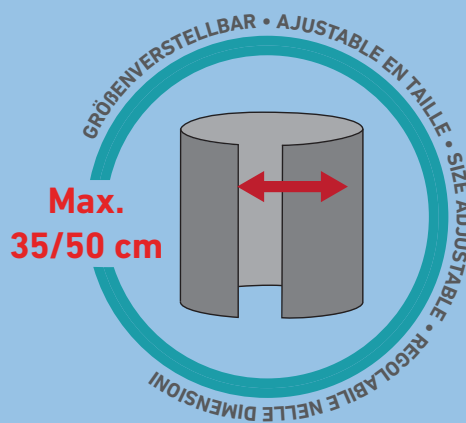

WINTERSCHUTZ

weitere Infos
auf S. 146

Winterliches Flair auf der Terrasse

Der dekorative Topfschutz aus Filz verleiht Pflanztöpfen eine winterliche Note. In zeitlosem Winterdesign wird er zum ansprechenden Eye-Catcher im und rund ums Haus. Mithilfe des praktischen Klettbands kann der Topfschutz flexibel geschlossen und damit an den Durchmesser des Pflanzgefäßes angepasst werden. Um die Pflanzen zudem vor Kälte und Frost zu schützen, kann der Filz-Topfschutz auch mit Winterschutzprodukten von Windhager wie z.B. Kokos- oder Jutematten (z.B.: **Art.Nr. 06588, 07624**) und Luftpolsterfolie (**Art.Nr. 06481**) kombiniert werden.