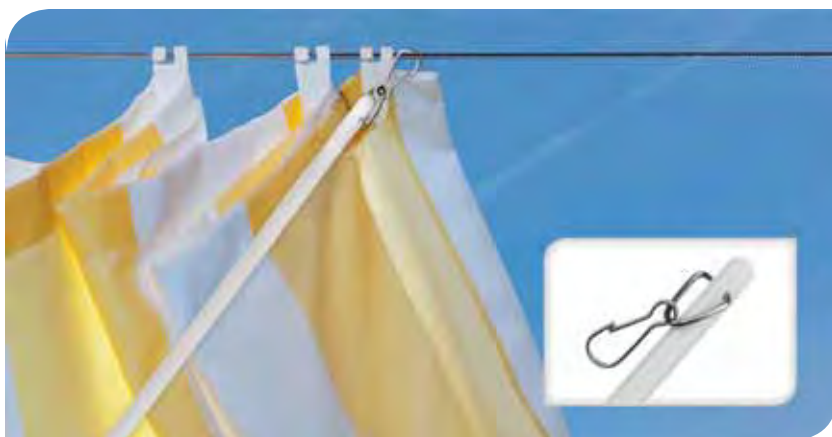

Schleuderstab

- zum Auf- und Zuziehen der Seilspanmarkise
- ideal für Überkopf-Höhen geeignet

Nr./Dim./Far.	Inhalt	EAN Code	
10700 150cm weiß	2 STK	 9 003117 107007	1