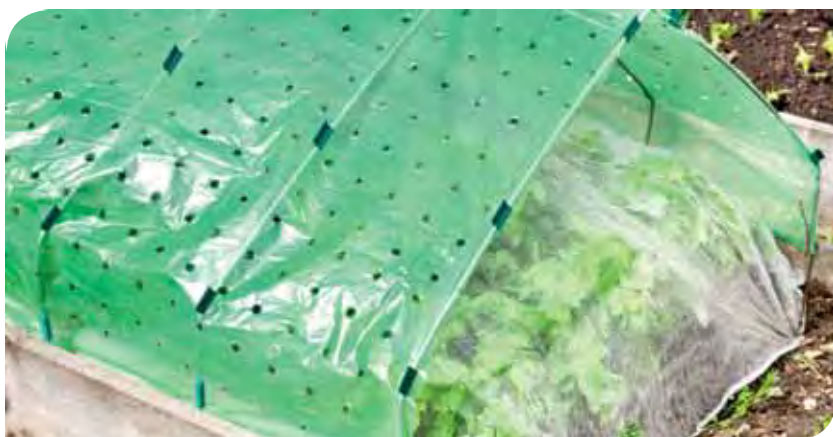

Nr./Dim.	Inhalt	EAN Code	
06803 1,3x3x2,2cm	20 STK	 9 003117 068032	20

Tunnel-Bogen für Folien, Vliese & Netze

- ideale Aufzuchthilfe für Jungpflanzen in Verbindung mit Vliesen, Folien oder Netzen (separat erhältlich)
- Bogen aus verzinktem Metall
- vielseitig einsetzbar
- einfache Handhabung