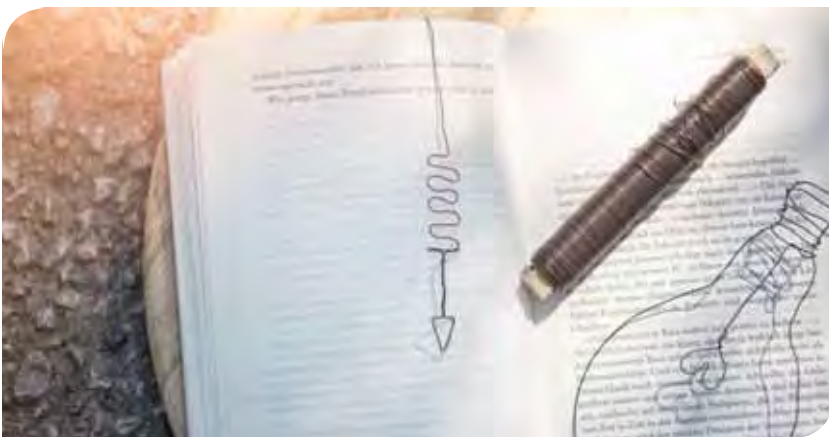

Floristendraht

- zum Binden von Blumensträußen
- auch ideal zum Anfertigen von Deko-Artikeln aller Art
- gegläht

Nr./Dim./Ø	EAN Code	
06206 50m 0,65 mm	 9 003117 062061	50