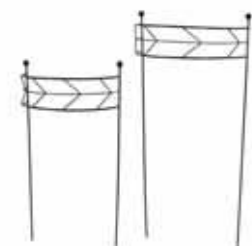

Nr./Dim./Ø	Far.	EAN Code	📦	Nr./Dim./Ø	Far.	EAN Code	📦
07644	anthrazit		1	07645	anthrazit		1
35x70cm		9 003117 076440		40x90cm		9 003117 076457	
5.5 mm				5.5 mm