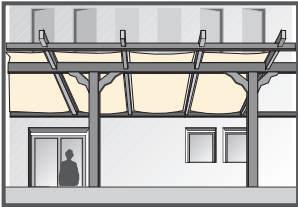

APFELGRÜN

CYAN BLAU

MONTAGESET

Montageset Wintergarten „InoxLine“

überzeugt durch das hochwertige
Edelstahl-Spannelement.

Montageset „Seilzugsystem“

ermöglicht ein komfortables
Verschieben des Seilspannsegels.

VIelfÄLTIGE ANWENDUNGSBEREICHE

Außenbeschattung
für
Pergolen

Außenbeschattung
für
Hausgiebel

Flexible
Seitenbeschattung
für Balkone

Voll- oder
Teilbeschattung
für Wintergärten